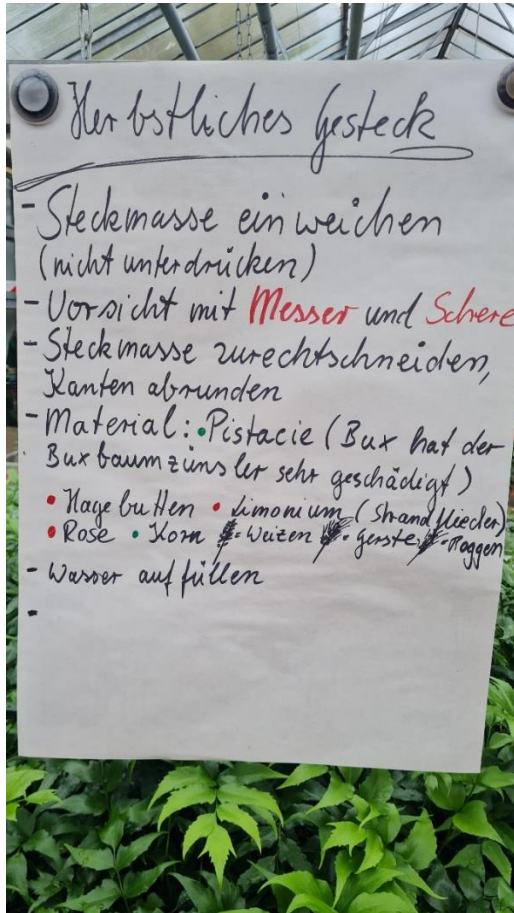

Ausstattung durch Alexander Melcher-Braun vom Minigärtner-Büro Insel Mainau mit T-Shirt, Kappi, Mappe und Gartenschere, jeder absolvierte auch am Ende des Treffens erfolgreich seinen Gartenscherenführerschein.

Frau Messmer zeigte uns die Gärtnerei mit den einzelnen Abteilungen: Verkauf von Gemüse

Saatgut

Floristik

Gewächshäuser

Unser heutiger Plan, mal sehen, ob wir alles schaffen 😊

Hier wird die Gesteckmasse eingeweicht und zugeschnitten.

Unser Pflanzen, die wir beim Gesteck verwendet haben:

Rose, Duftgeranie, Hagebutte, Strandflieder, Gerste, Pistacie

Fertig sind all die schönen Gestecke, leider war die Zeit dann um und wir konnten keine Gewürze mehr eintopfen. Dies dann ein anderes Mal!