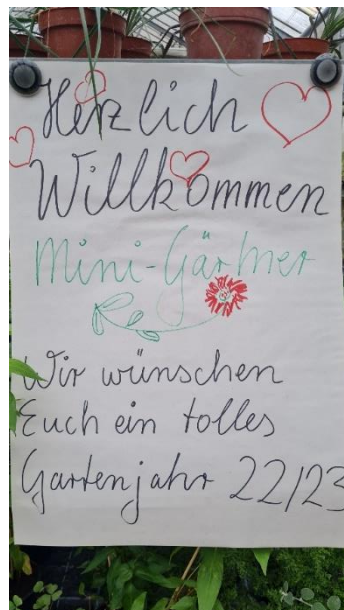

Europa Minigärtner Regionalgruppe Lindau

28.09.2022 Gärtnerei Messmer, Lindau

Thema: Blumengesteck

Start unserer Minigärtner-Gruppe mit Gruppenbild und mit Hauptsponsor des Startergelds von RoundTable Lindau/Lindenberg!!!

Ausstattung durch Alexander Melcher-Braun vom Minigärtner-Büro Insel Mainau mit T-Shirt, Kappi, Mappe und Gartenschere, jeder absolvierte auch am Ende des Treffens erfolgreich seinen Gartenscherenführerschein.

Frau Messmer zeigte uns die Gärtnerei mit den einzelnen Abteilungen: Verkauf von Gemüse

Saatgut

Floristik

Gewächshäuser

Unser heutiger Plan, mal sehen, ob wir alles schaffen 😊

Hier wird die Gesteckmasse eingeweicht und zugeschnitten.