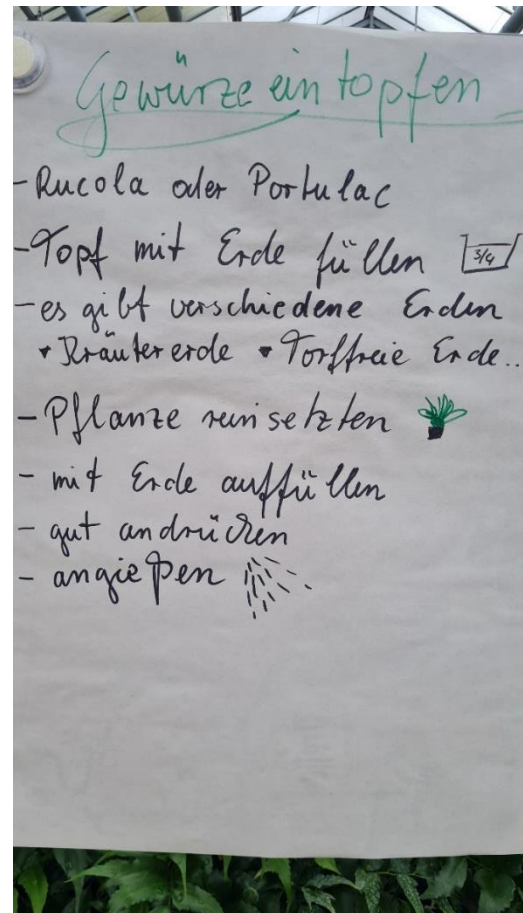

Ausstattung durch Alexander Melcher-Braun vom Minigärtner-Büro Insel Mainau mit T-Shirt, Kappi, Mappe und Gartenschere, jeder absolvierte auch am Ende des Treffens erfolgreich seinen Gartenscherenführerschein.

Frau Messmer zeigte uns die Gärtnerei mit den einzelnen Abteilungen: Verkauf von Gemüse

Saatgut

Floristik

Gewächshäuser

Unser heutiger Plan, mal sehen, ob wir alles schaffen 😊

Hier wird die Gesteckmasse eingeweicht und zugeschnitten.